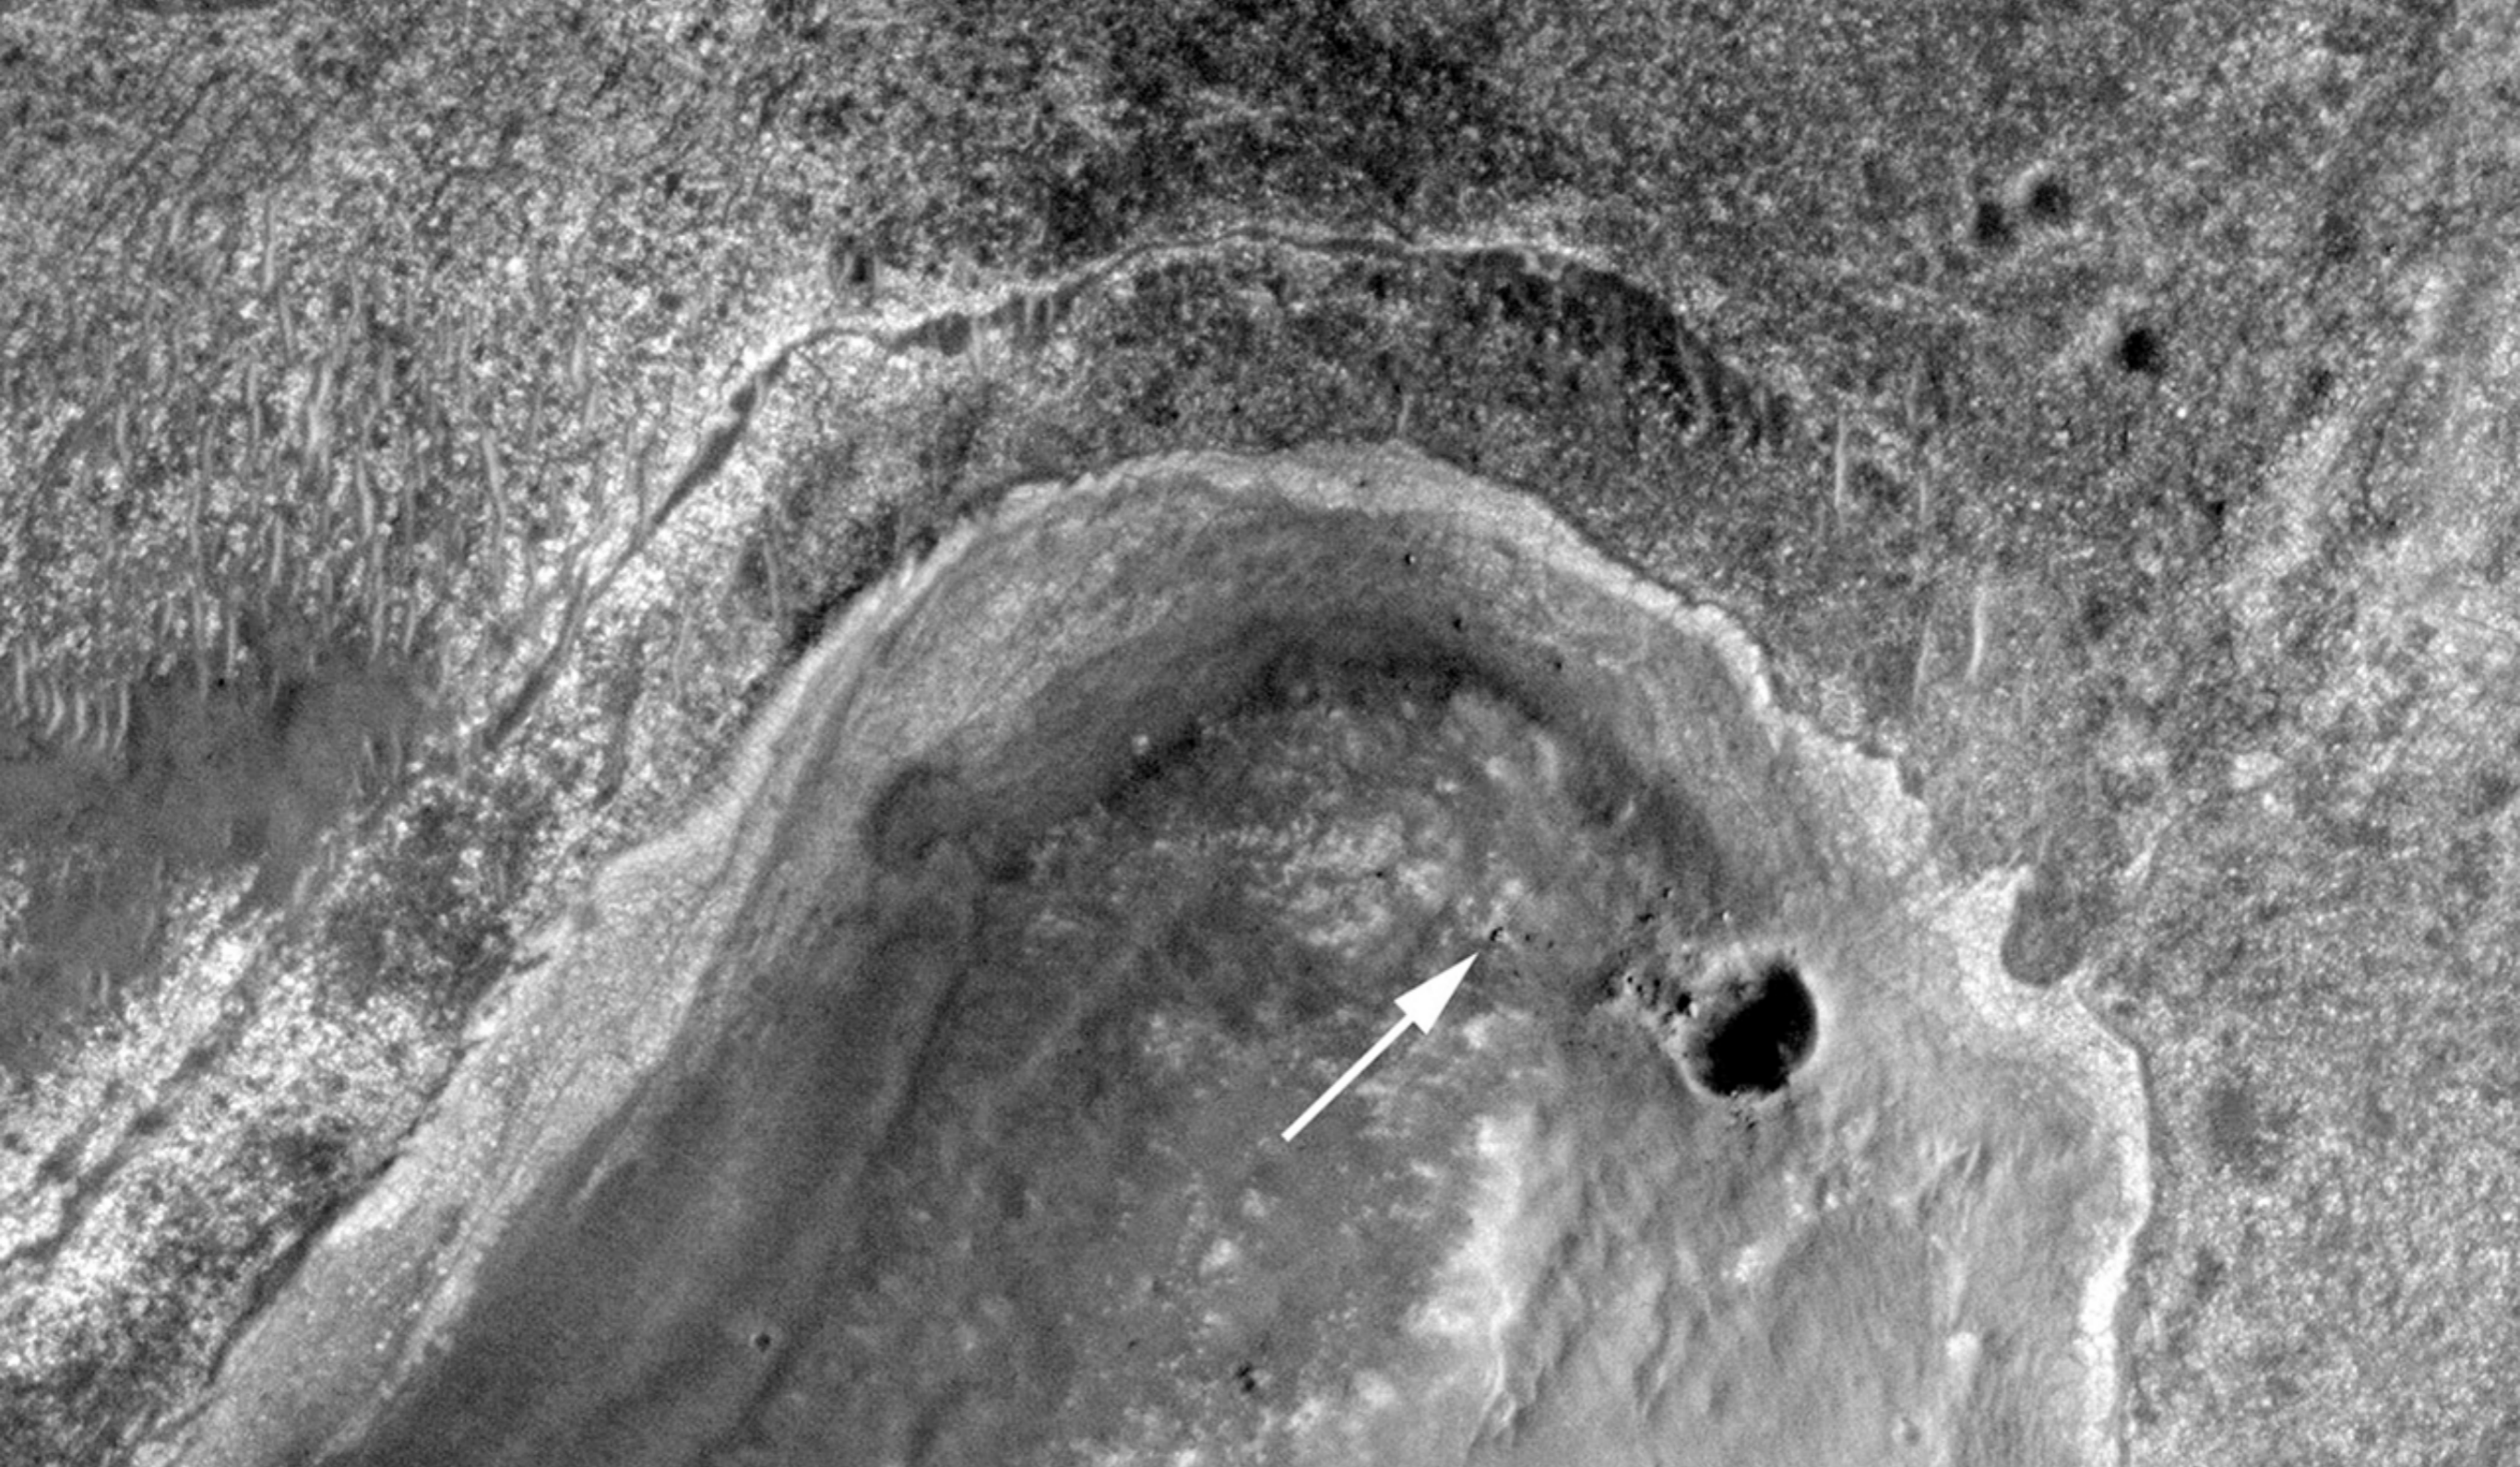

HIRISE

HIGH RESOLUTION IMAGING
SCIENCE EXPERIMENT

UAHIRISE.ORG

Lunar and Planetary Laboratory

Το Opportunity στον Κρατήρα Endeavour

uahirise.org/gr/ESP_024015_1775

Το Opportunity ταξίδεψε σχεδόν 3 χρόνια με στόχο το χείλος του Endeavour [γι' αυτό ο μικρός κρατήρας δίπλα του ονομάστηκε "Οδύσσεια" (Odyssey)], διότι έχει πετρώματα ακόμη αρχαιότερα απ' αυτά, πού συνάντησε και μελέτησε από το 2004 στο "Οροπέδιο του Μεσημβρινού" (Meridiani Planum).