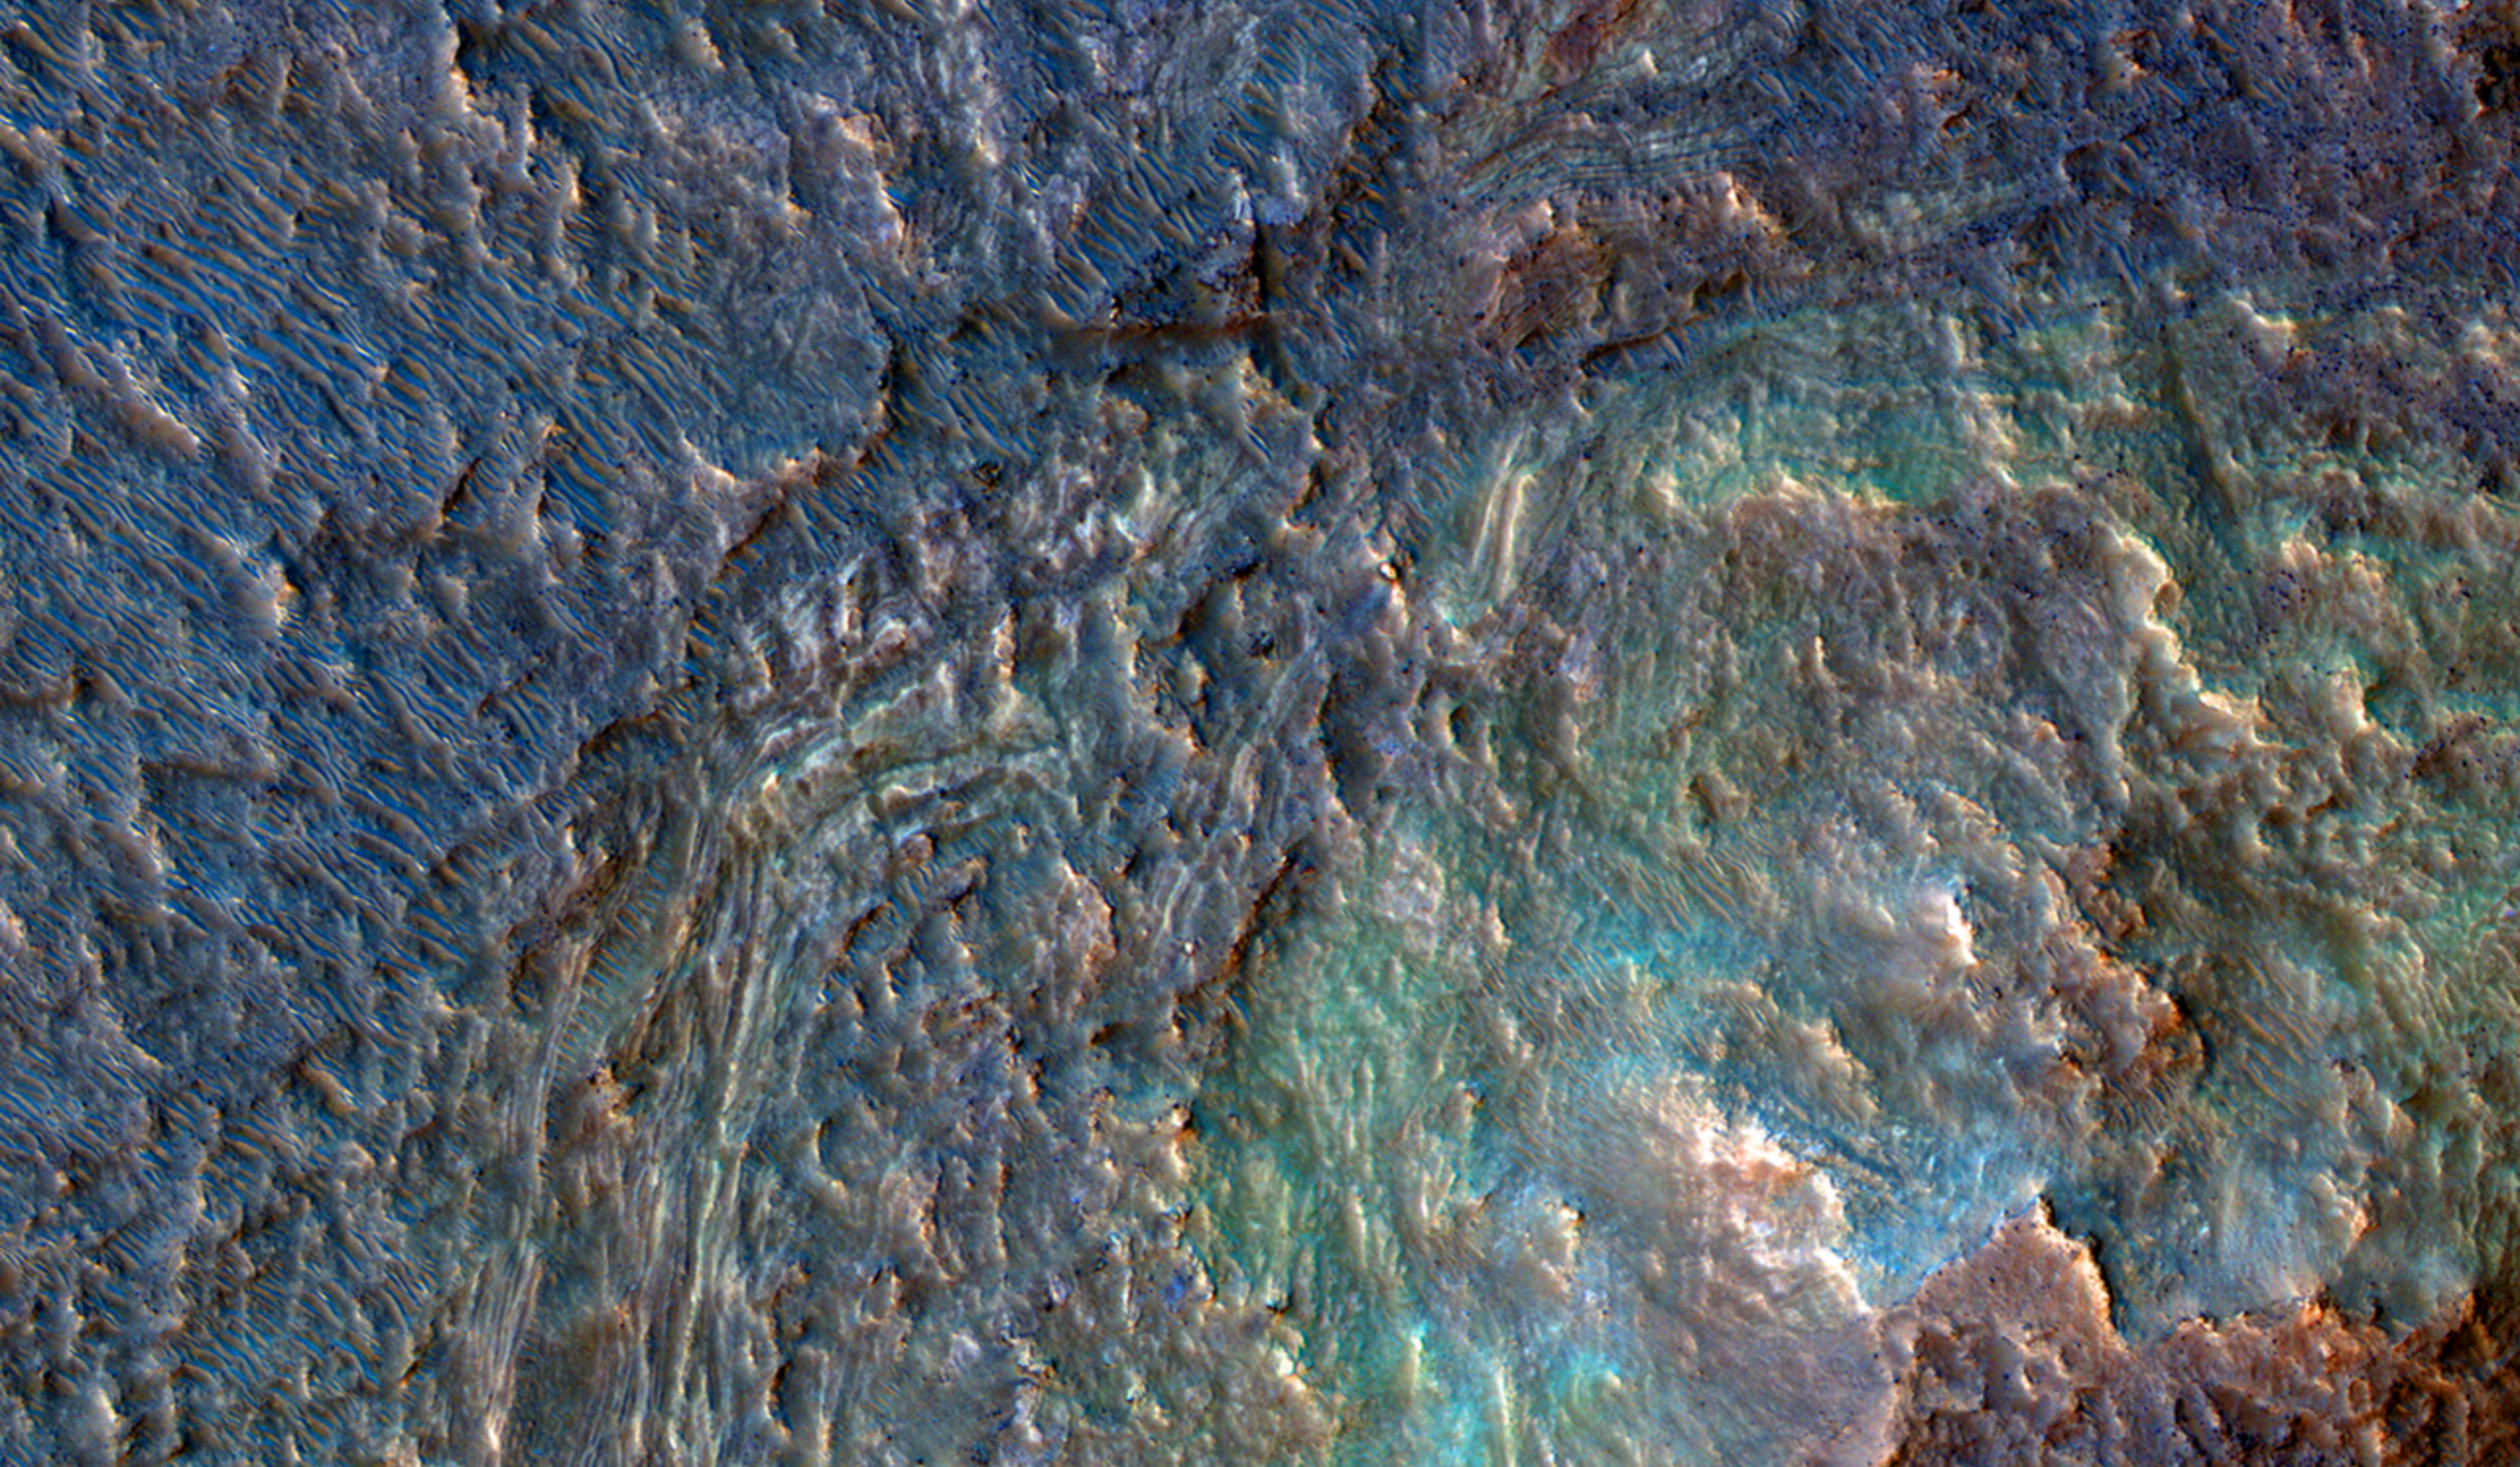

# HIRISE

HIGH RESOLUTION IMAGING  
SCIENCE EXPERIMENT

[UAHIRISE.ORG](http://UAHIRISE.ORG)

Lunar and Planetary Laboratory

## Ο Αλλόκοτος Πυθμένας της Λεκάνης της Ελλάδος

[uahirise.org/gr/ESP\\_023234\\_1460](http://uahirise.org/gr/ESP_023234_1460)

Ο βαθύς πυθμένας της μεγάλης μετεωρικής Λεκάνης της Ελλάδος είναι συχνά κρυμμένος από αχλή, αλλά κατά καιρούς πετυχαίνουμε μερικές καθαρές απόψεις του.